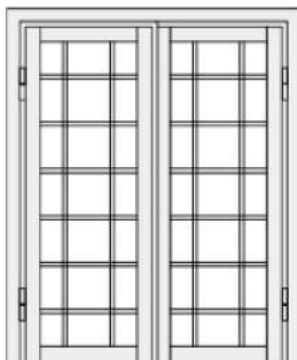

Le Linee

ECO

PLUS

EXTRA

ESTERNE

La gamma si differenzia solo per il disegno interno, materiali e processo produttivo per garantire sicurezza e cura dei dettagli non varia , così come gli accessori di qualità di serie che utilizziamo per tutti nostri prodotti

alcuni esempi

su modelli ECO con supplemento è possibile aggiungere elementi decorativi , riccioli , borchie , disegni geometri , rosoni

ECO

PLUS

EXTRA

ESTERNE