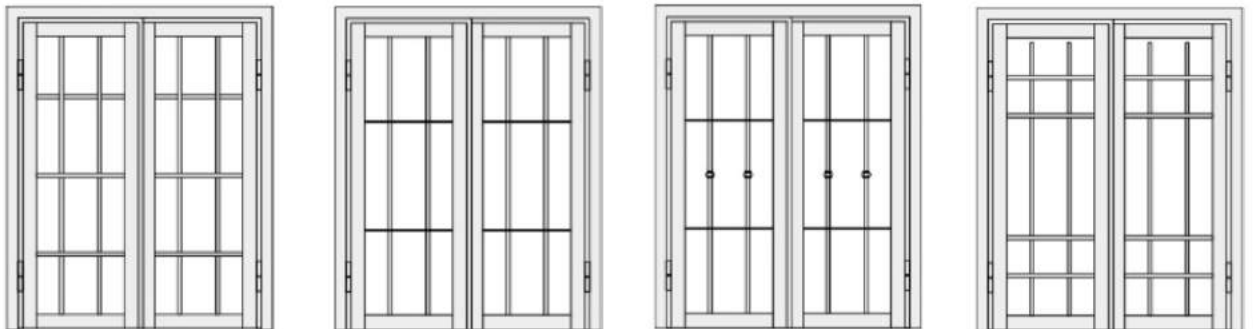

Le Linee

ECO

PLUS

EXTRA

ESTERNE

La gamma si differenzia solo per il disegno interno, materiali e processo produttivo per garantire sicurezza e cura dei dettagli non varia , così come gli accessori di qualità di serie che utilizziamo per tutti nostri prodotti

alcuni esempi

su modelli ECO con supplemento è possibile aggiungere elementi decorativi , riccioli , borchie , disegni geometri , rosoni

ECO